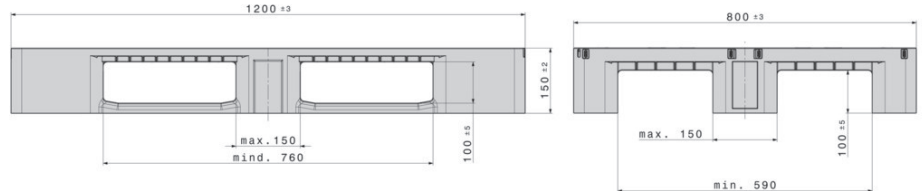

# IP-D-1-12080-RE

1200 x 800

Art.no:IP-D-1-12080-RE

### Technical Data:

Dimension mm:	1200 x 800 x 150		
Weight :	14,5 kg		
Material:	PE		
Load capacity (kg)	 Static: 5000 kg	 Dynamic: 1250 kg	 Racking: 1000 kg